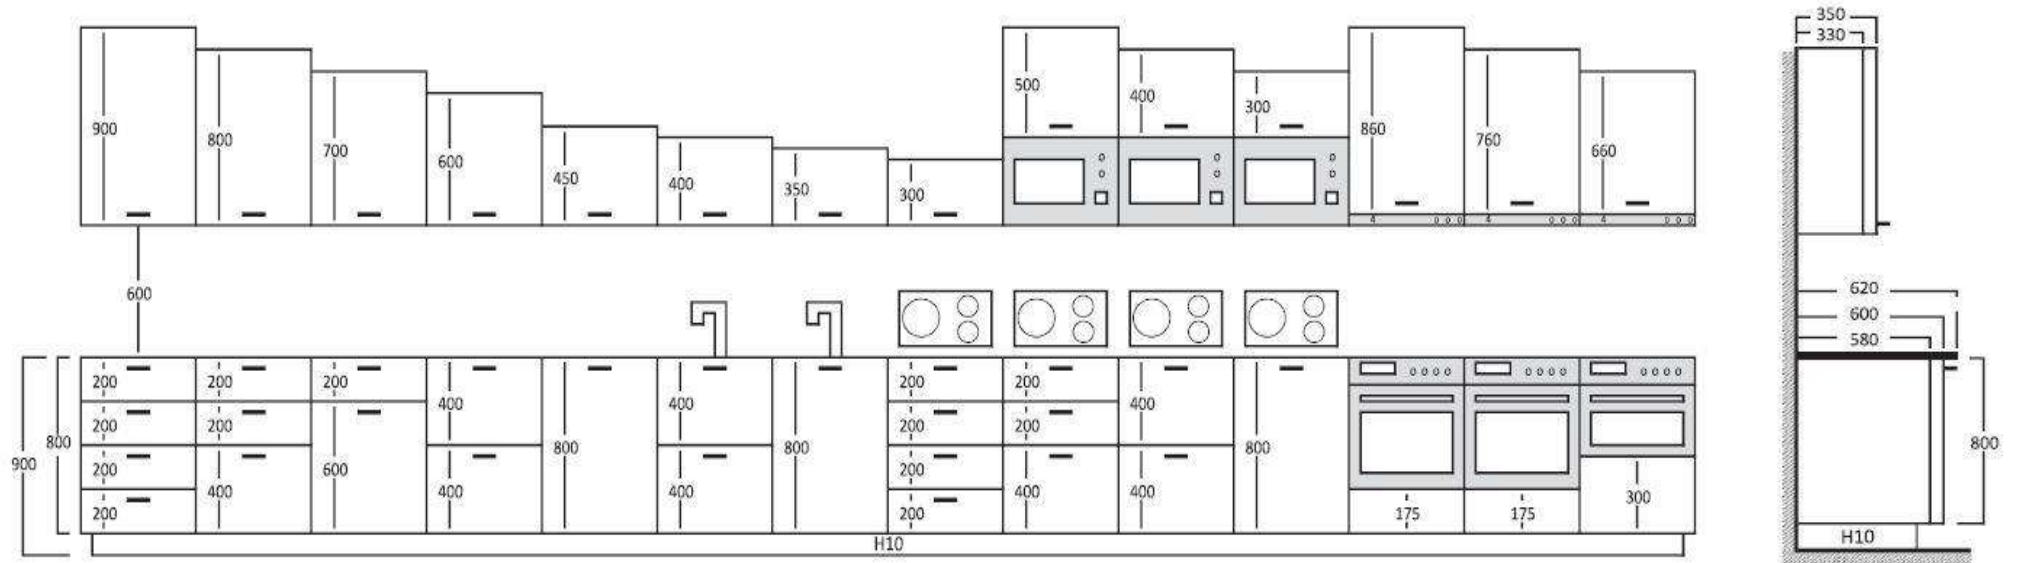

## MODULOS BAJOS DE ALTURA 80cm – COMBINACIONES:

**ESCOBEROS/DESPENSEROS/COLUMNAS HORNO-MICRO PARA BAJOS DE ALTURA 80cm – COMBINACIONES:**