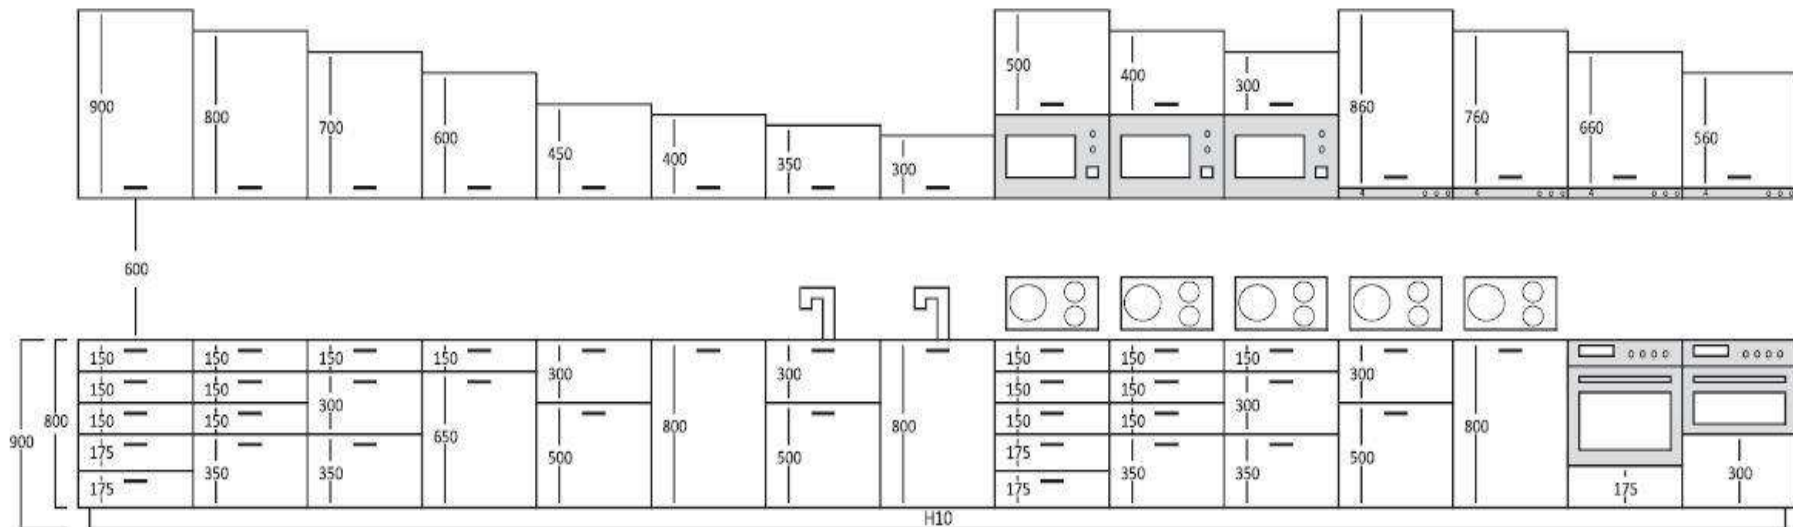

## MODULOS BAJOS DE ALTURA 80cm – COMBINACIONES:

**ESCOBEROS/DESPENSEROS/COLUMNAS HORNO-MICRO PARA BAJOS DE ALTURA 80cm – COMBINACIONES:**