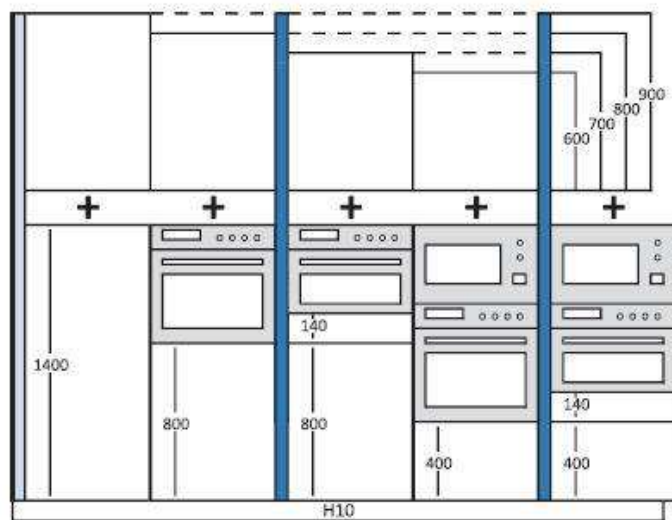

# COCINAS CON GOLA PARA BAJOS DE ALTURA 81cm – EXCLUSIVO PARA MODULO TEXTIL LINO - COMBINACIONES:

Recortado en ángulo

- Perfil Gola Sencillo · Simple gola profile · Profil gola simple
- Perfil Gola Doble · Double gola profile · Profil gola double
- +** Cualquier combinación · Any combination · Toute combinaison