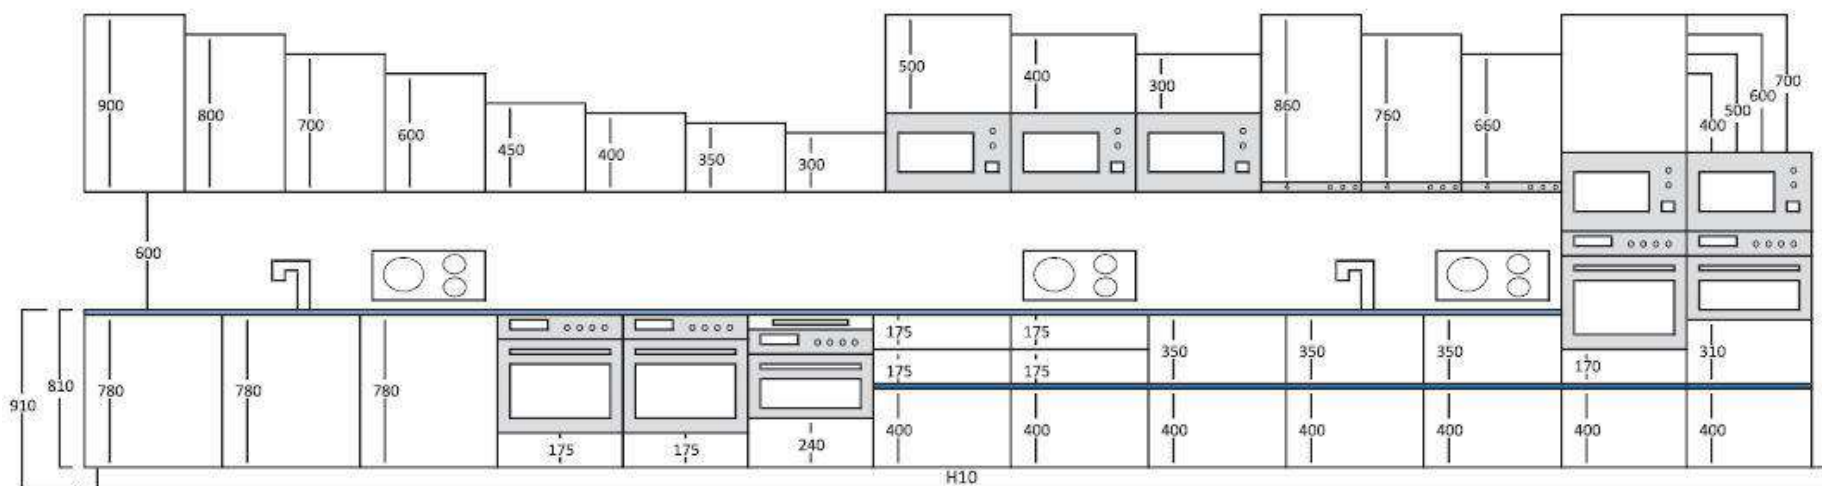

# COCINAS CON GOLA PARA BAJOS DE ALTURA 81cm – EXCLUSIVO PARA MODULO TEXTIL LINO - COMBINACIONES:

Recortado en ángulo

- Perfil Gola Sencillo · Simple gola profile · Profil gola simple
- Perfil Gola Doble · Double gola profile · Profil gola double
- +** Cualquier combinación · Any combination · Toute combinaison