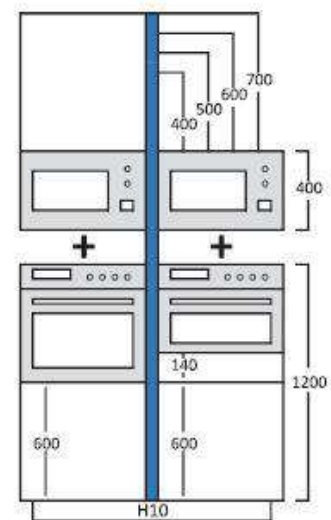

# COCINAS CON GOLA PARA BAJOS DE ALTURA 81cm – EXCLUSIVO PARA MODULO TEXTIL LINO - COMBINACIONES:

Recortado en ángulo

- Perfil Gola Sencillo · Simple gola profile · Profil gola simple
- Perfil Gola Doble · Double gola profile · Profil gola double
- +** Cualquier combinación · Any combination · Toute combinaison