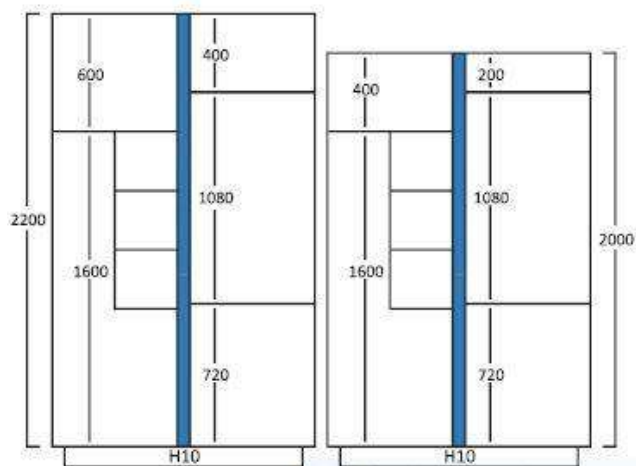

# COCINAS CON GOLA PARA BAJOS DE ALTURA 81cm – EXCLUSIVO PARA MODULO TEXTIL LINO - COMBINACIONES:

Recortado en ángulo

- Perfil Gola Sencillo · Simple gola profile · Profil gola simple
- Perfil Gola Doble · Double gola profile · Profil gola double
- +** Cualquier combinación · Any combination · Toute combinaison